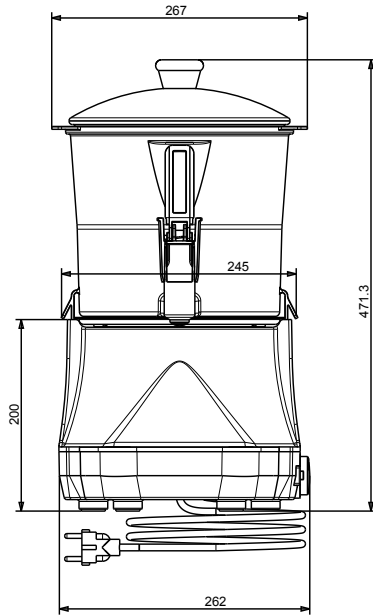

Electrolux
PROFESSIONAL

Dranken uitgifte systemen Warme chocolade dispenser, 6 liter container

Front aanzicht