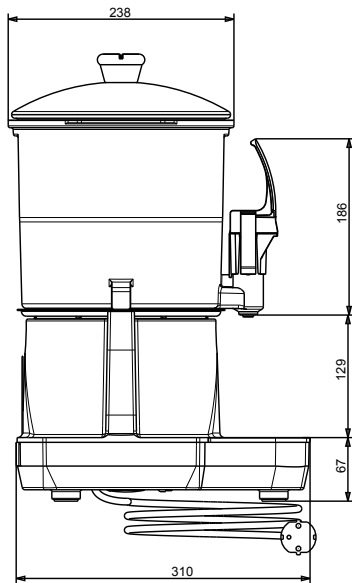

Zij aanzicht