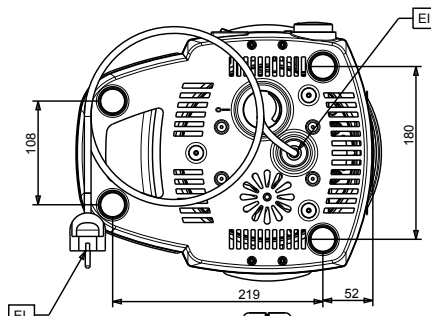

Boven aanzicht

Elektra

Voltage

560019 (LOLA6)

220-240 V/1 ph/50 Hz

Elektrisch max. vermogen

0.85 kW

Stekker type

CE-SCHUKO

Algemene gegevens

Externe afmetingen, lengte 270 mm

Externe afmetingen, breedte 318 mm

Externe afmetingen, hoogte 465 mm

Gewicht, netto 6.2 kg

Het bedrijf behoudt het recht de producten te modificeren zonder voorafgaande melding.

Dranken uitgifte systemen
Warme chocolade dispenser, 6 liter container